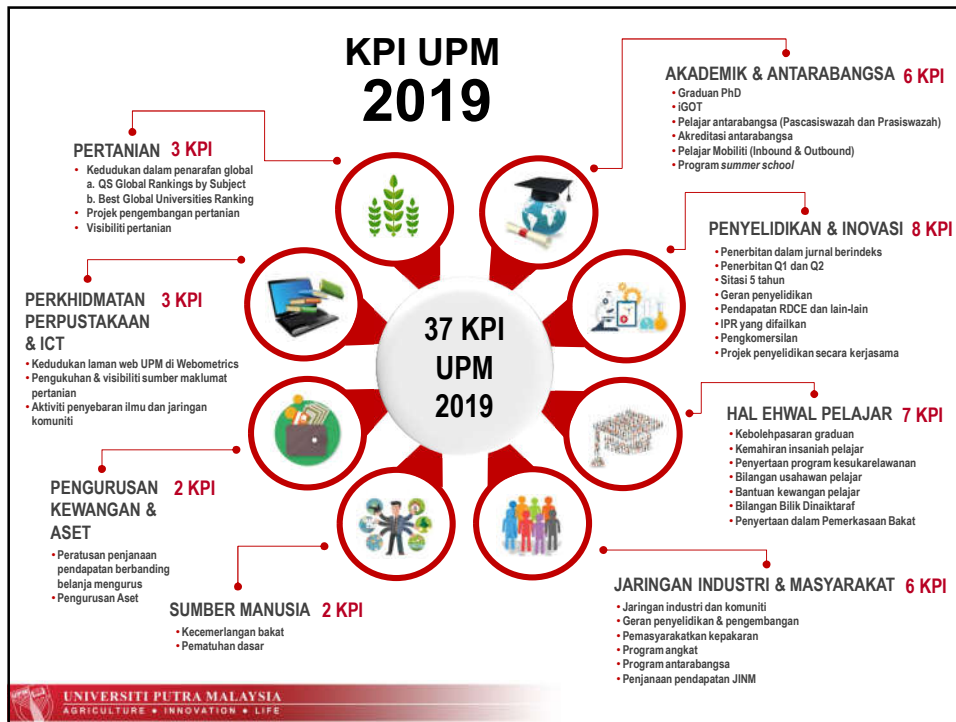

## MESYUARAT KAJIAN SEMULA PENGURUSAN (MKSP)

**Agenda 6.1 (a) :**  
**Pencapaian Petunjuk Prestasi Utama (KPI) 2019 dan Penetapan KPI 2020**

**BERILMU BERBAKTI**  
WITH KNOWLEDGE WE SERVE

[www.upm.edu.my](http://www.upm.edu.my)

## 1. PENCAPAIAN **KPI UPM 2019**

≥100%	19 KPI
99% - 75%	13 KPI
74% - 0	5 KPI

- Pencapaian KPI UPM 2019 telah dibincang dan dibentangkan pada **Bengkel Penilaian Pencapaian KPI Suku Keempat 2019 dan Penetapan KPI 2020** bersama Pengurusan Universiti dan Ketua Pusat Tanggungjawab (PTJ) pada **10 Februari 2020**. Secara keseluruhan, UPM mencapai 91.97% pada tahun 2019.
- Pencapaian KPI 2019 dipantau pada setiap suku tahun seperti berikut :
  - Suku pertama : 18 April 2019
  - Suku kedua : 18 Julai 2019
  - Suku ketiga : 31 Oktober 2019
  - Suku keempat : 10 Februari 2020

**UNIVERSITI PUTRA MALAYSIA**  
AGRICULTURE • INNOVATION • LIFE

2

3

## 2. PENETAPAN **KPI UPM 2020**

- KPI UPM 2020 telah dibincangkan bersama Pengurusan Universiti dan Ketua Pusat Tanggungjawab (PTJ) dan ditetapkan melalui beberapa siri bengkel dan mesyuarat seperti berikut :
  - Bengkel KPI Suku Keempat 2019 & Penyelarasan KPI 2020 pada 10 Februari 2020**
  - Mesyuarat Khas JPU Penetapan KPI UPM 2020 pada 27 Februari 2020**
- 36 KPI UPM 2020 telah diluluskan oleh mantan Naib Canselor, YBhg. Prof. Datin Paduka Dato' melalui Mesyuarat Jawatankuasa Pengurusan Universiti ke 697 pada 27 Februari 2020.
- Secara ringkasan:
  - 3 KPI telah digugurkan daripada KPI 2019
  - 2 KPI telah ditambah bagi tahun 2020