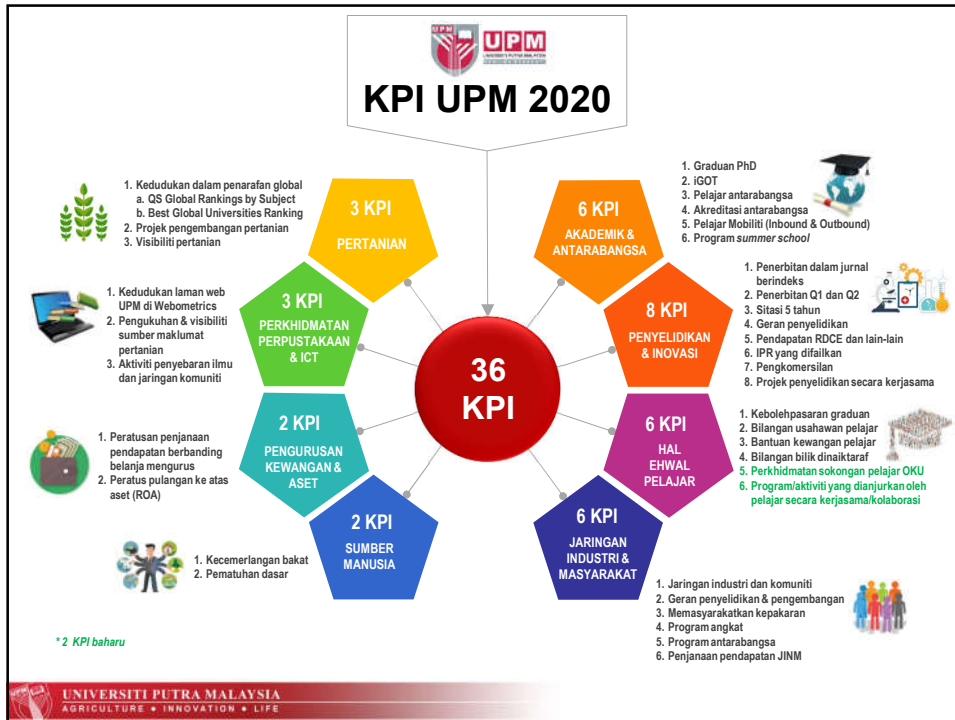

5

SYOR

Mesyuarat diminta mengambil maklum dan tindakan berhubung:

1. Pencapaian Petunjuk Prestasi Utama (KPI) UPM 2019; dan
2. Penetapan Petunjuk Prestasi Utama (KPI) 2020

UNIVERSITI PUTRA MALAYSIA
AGRICULTURE • INNOVATION • LIFE

6