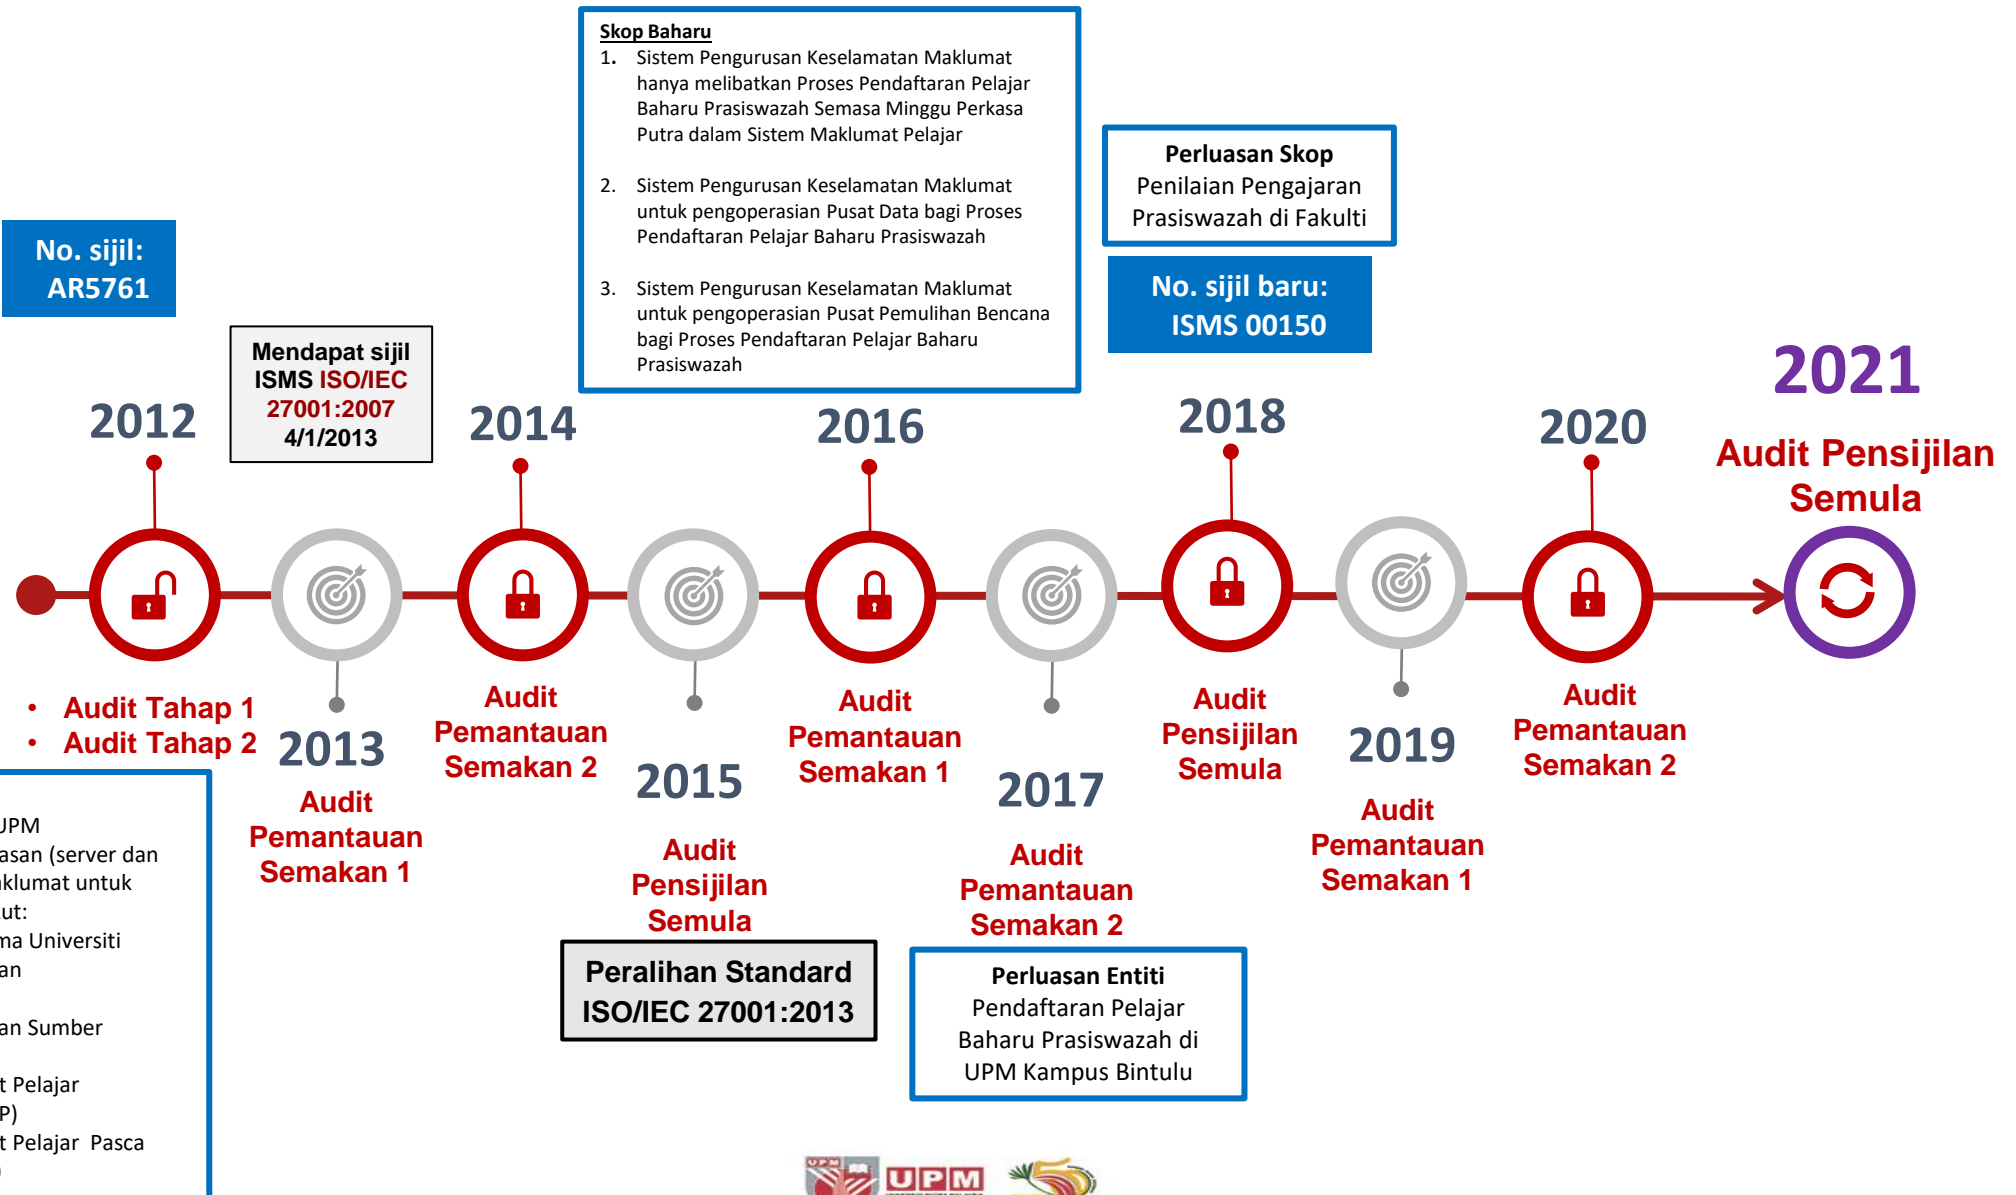

# MESYUARAT JAWATANKUASA KUALITI KALI KE-50

## AGENDA 11 (a): CADANGAN PERLUASAN SKOP PENSIJILAN ISMS UPM

18 FEBRUARI 2021 | MENERUSI APLIKASI ZOOM MEETING

 UniPutraMalaysia

 @uputramalaysia

 uniputramalaysia

 universitiputramalaysia

PERTANIAN • INOVASI • KEHIDUPAN  
BERILMU BERBAKTI  
WITH KNOWLEDGE WE SERVE

# FASA PENGEKALAN PENSIJILAN ISO/IEC 27001 DI UPM

## Senarai Pusat Tanggungjawab (PTJ)